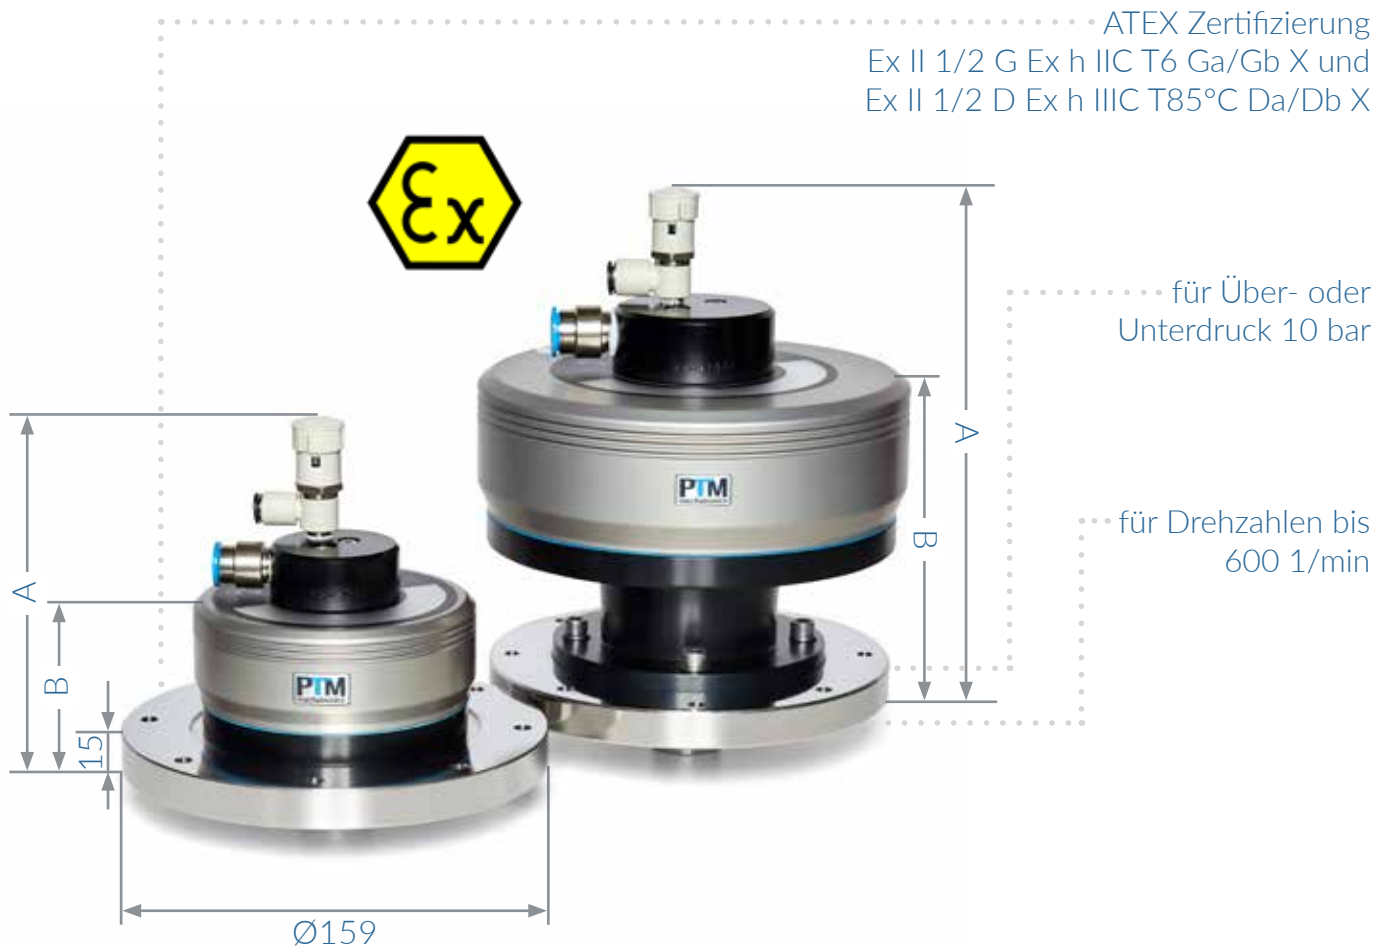

eco-Seal

Größen	A	B
eco-Seal 450	132	64
eco-Seal 900	147	78,5
eco-Seal 1800	129	201
eco-Seal 3600	151	220

Alle Maße in mm.

WIR BRINGEN BEWEGUNG IN BESONDERE UMGEBUNGEN.

Bohrbild am Gefäß zur Befestigung

WIR BRINGEN BEWEGUNG IN BESONDERE UMGEBUNGEN.