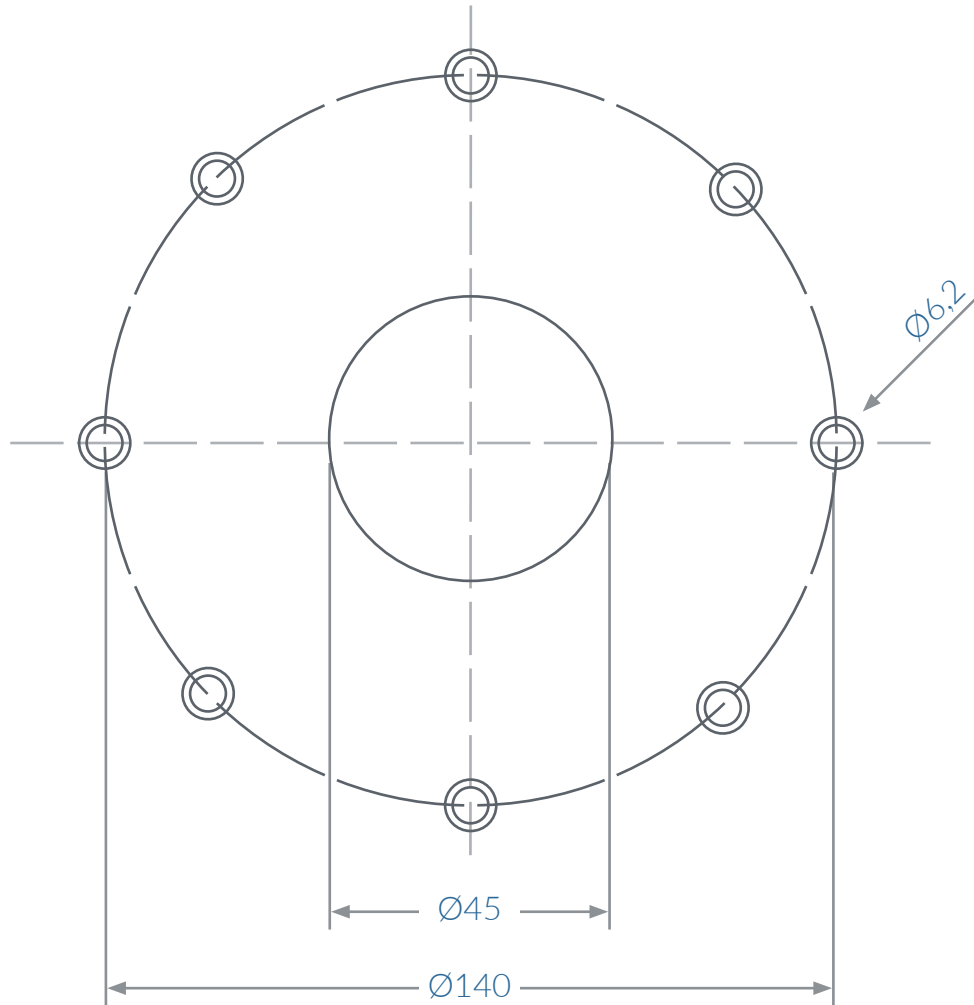

eco-Seal

Größen	A	B
eco-Seal 450	132	64
eco-Seal 900	147	78,5
eco-Seal 1800	129	201
eco-Seal 3600	151	220

Alle Maße in mm.

WIR BRINGEN BEWEGUNG IN BESONDERE UMGEBUNGEN.

Bohrbild am Gefäß zur Befestigung

WIR BRINGEN BEWEGUNG IN BESONDERE UMGEBUNGEN.